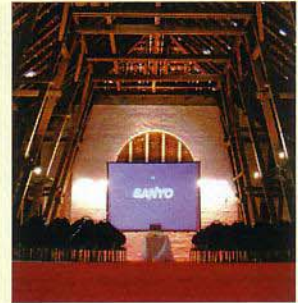

Gut Schönau